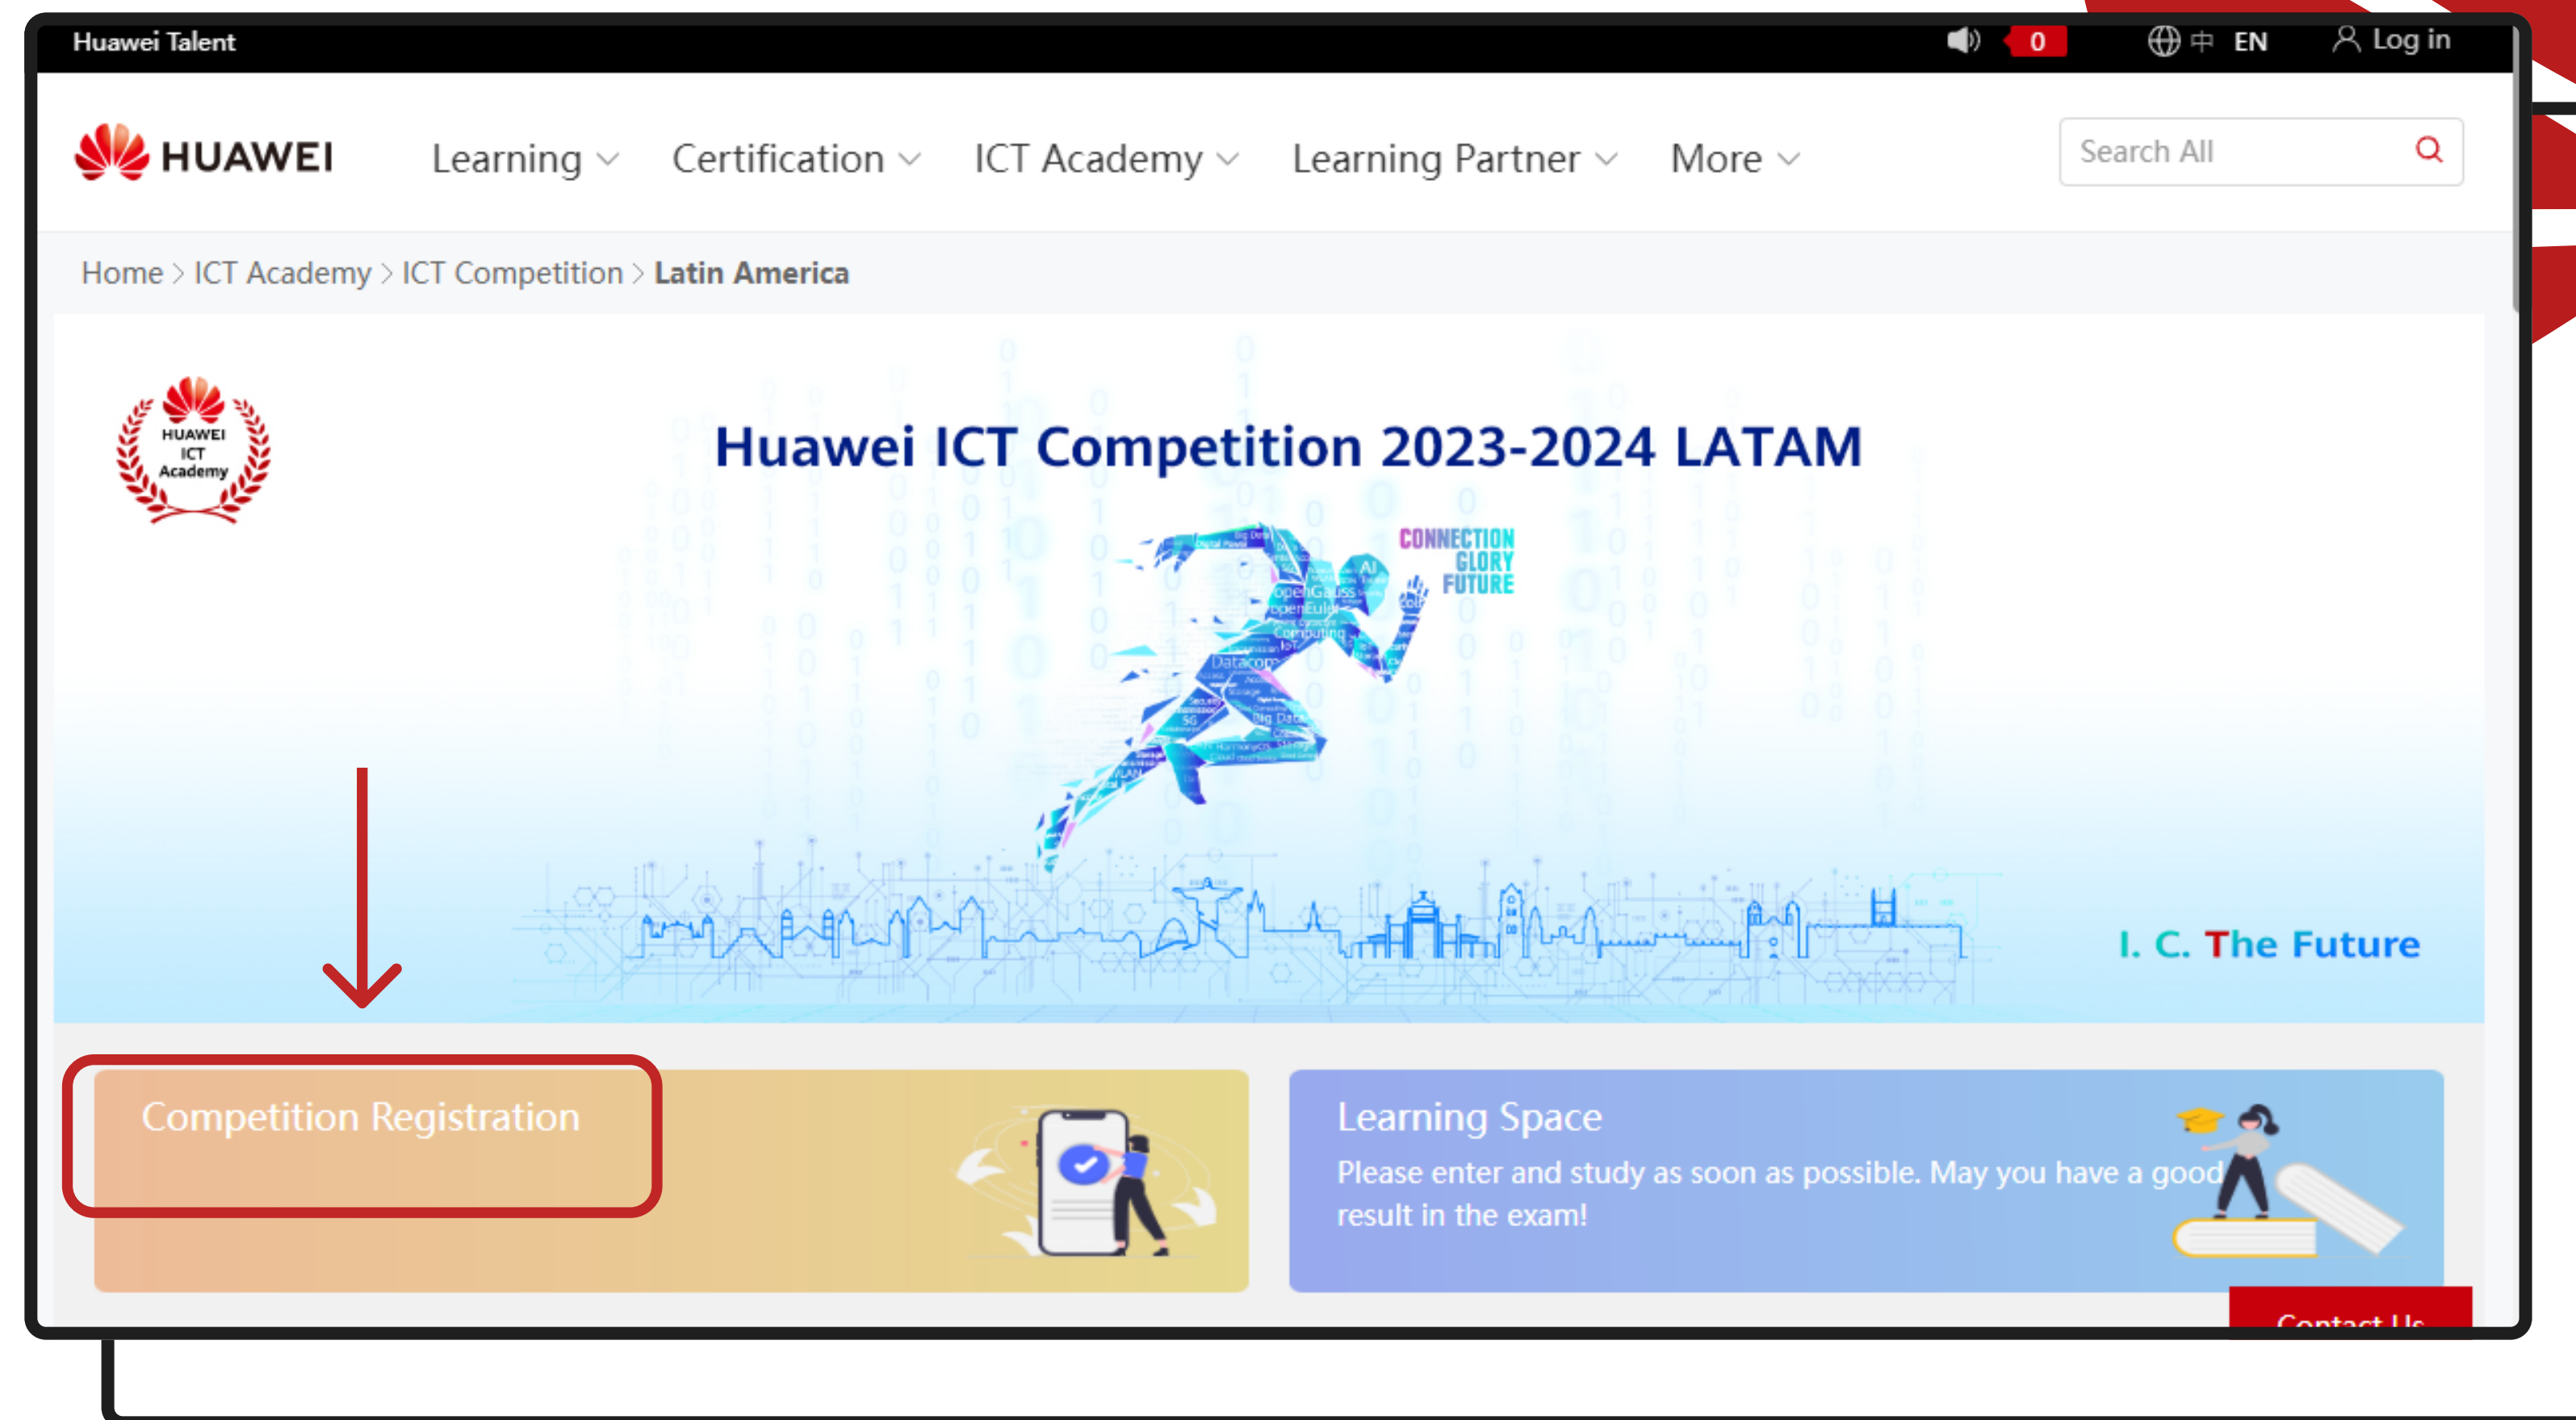

Iniciando O cadastro

1. Acesse a página da ICT Competition ***aqui*** ou acesse pelo link ***https://abre.ai/hDJZ***
2. Ao abrir, clique em ***Competition Registration*** (como destacado na imagem) para iniciar sua inscrição!