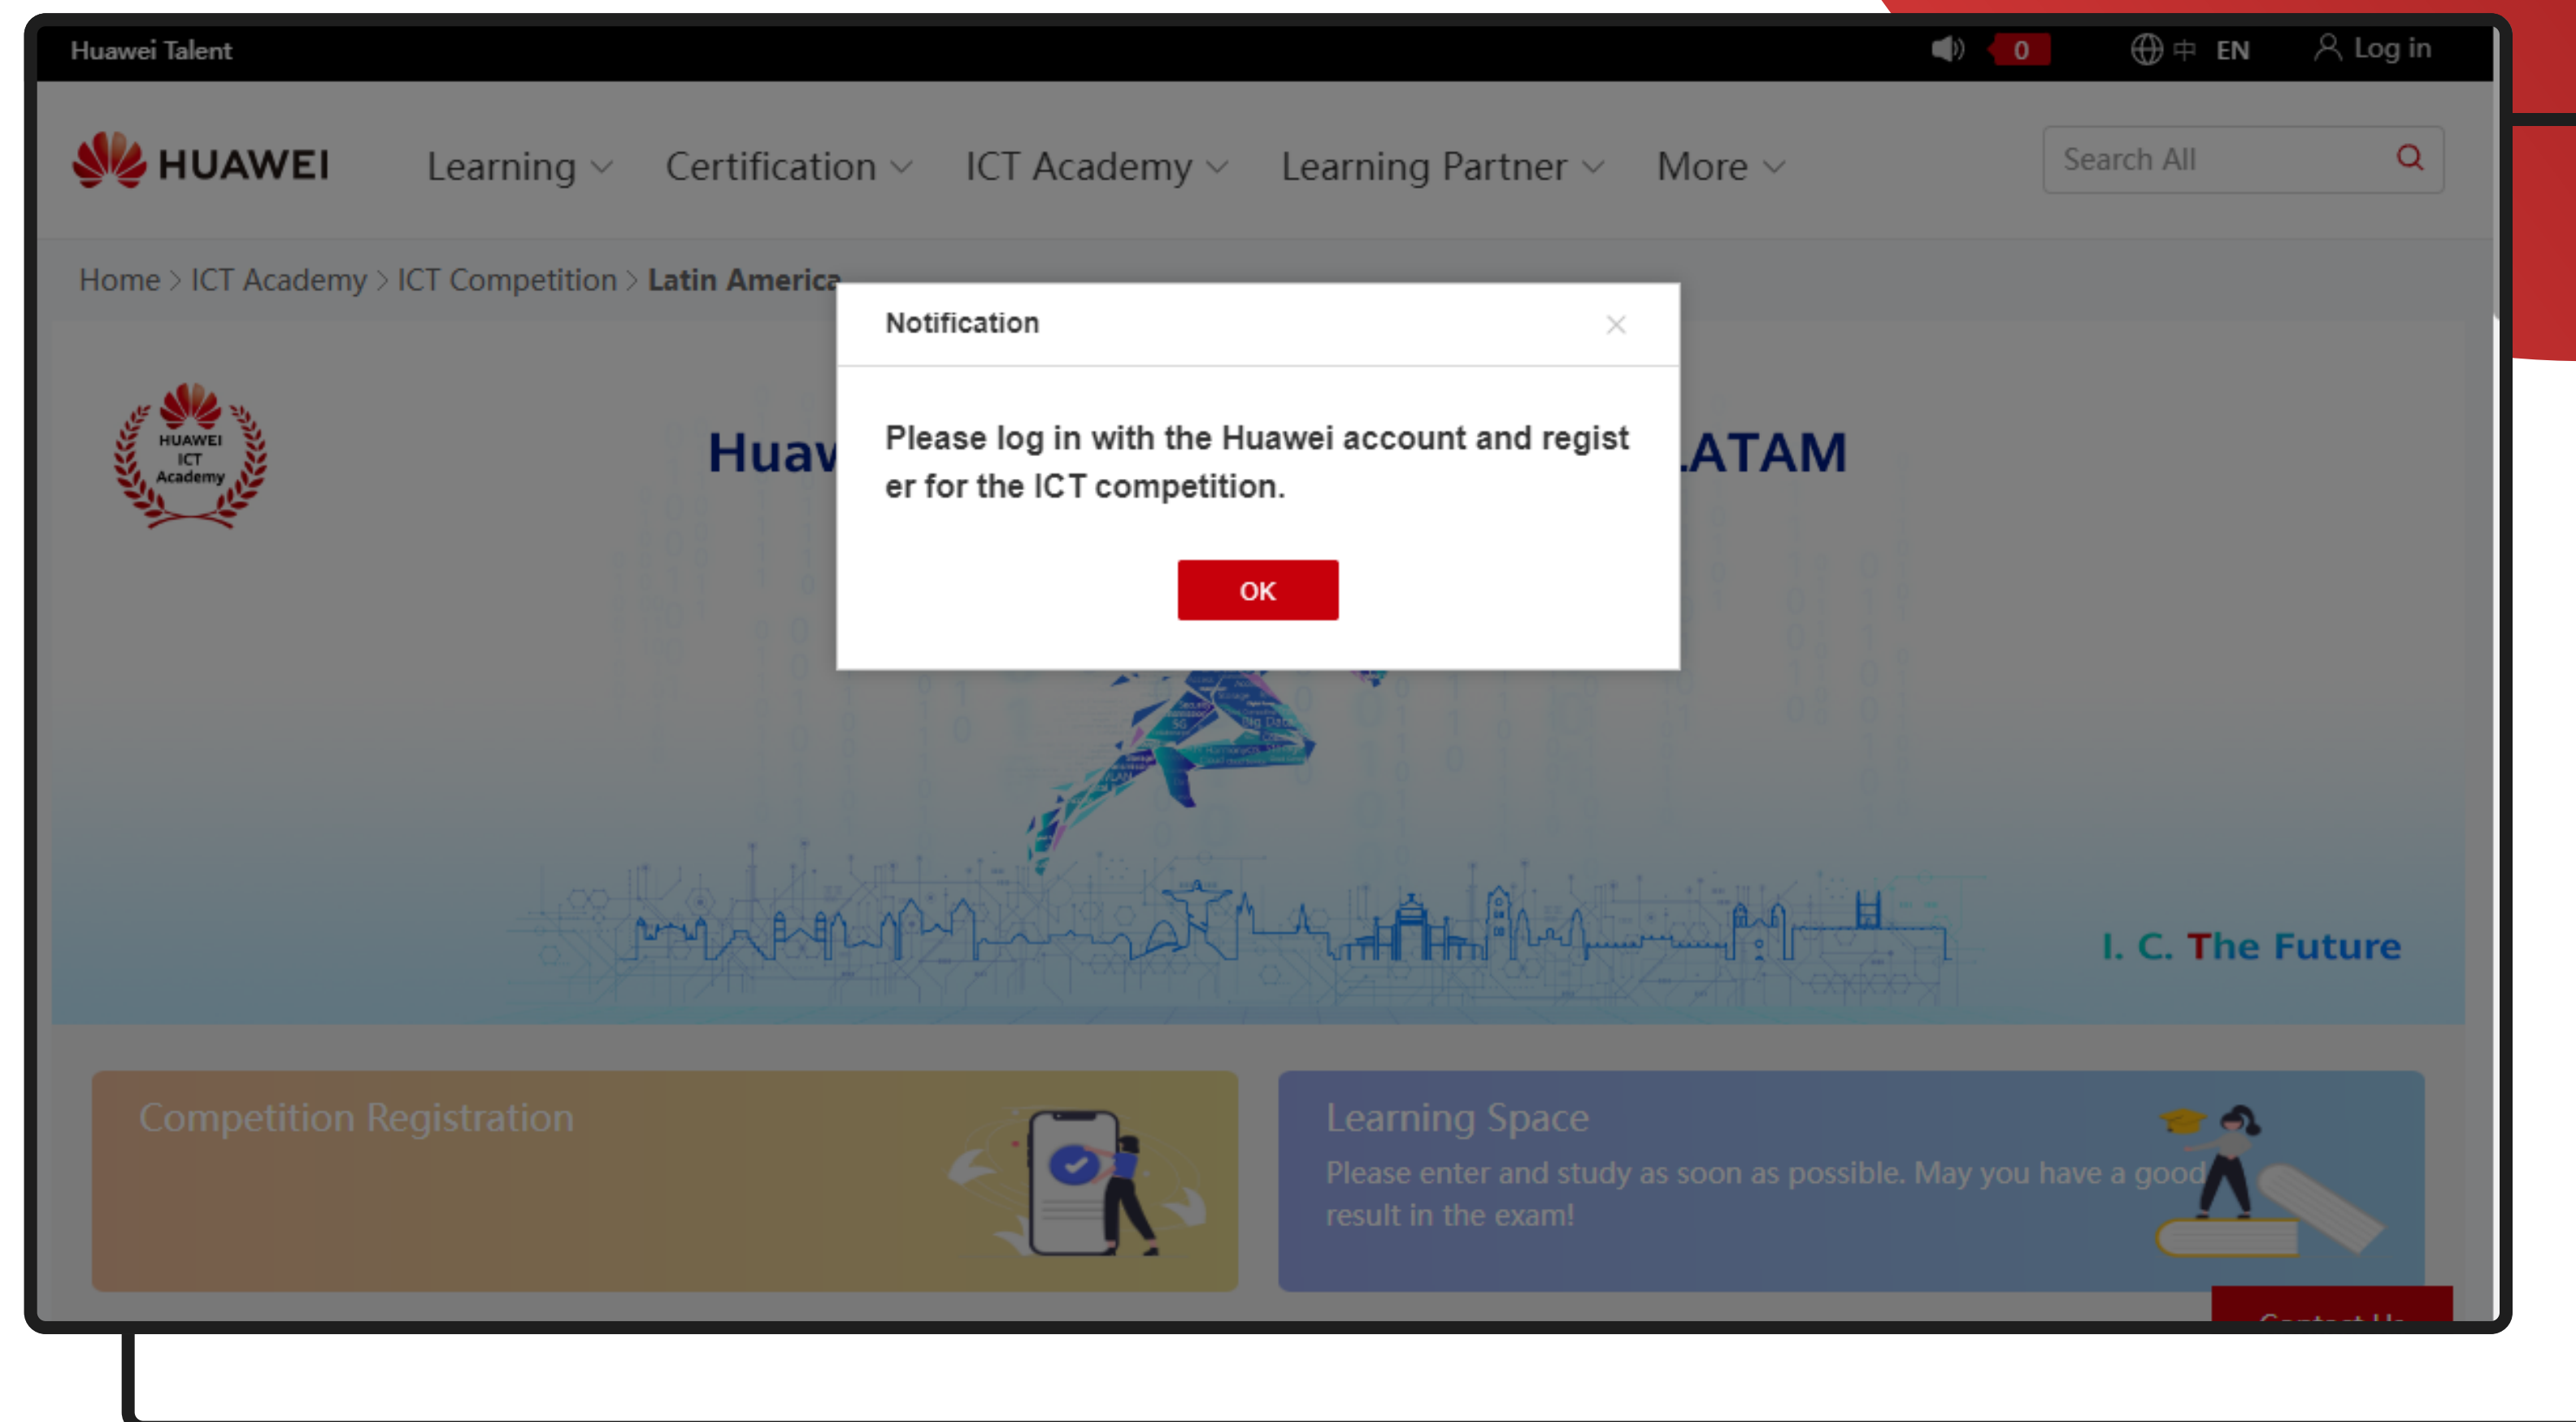

3. Ao clicar, será exibida uma mensagem solicitando **login** ou **cadastro** da sua conta Huawei. Basta clicar no botão "OK"